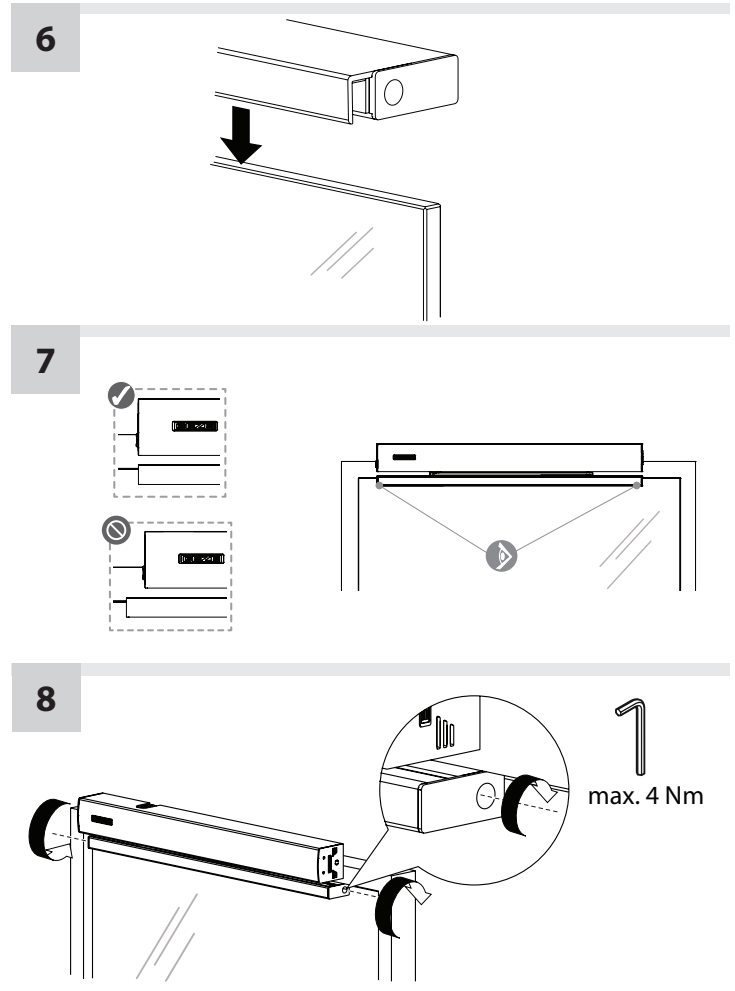

**GEZE GmbH**  
P.O.Box 1363  
71229 Leonberg  
Germany

Tel.: 0049 7152 203-0  
Fax: 0049 7152 203-310  
**www.geze.com**

145579-00

DE Glasgleitschiene Bandseite / EN glass guide rail hinge side

DE Glasgleitschiene Bandgegenseite / EN glass guide rail opposite hinge side