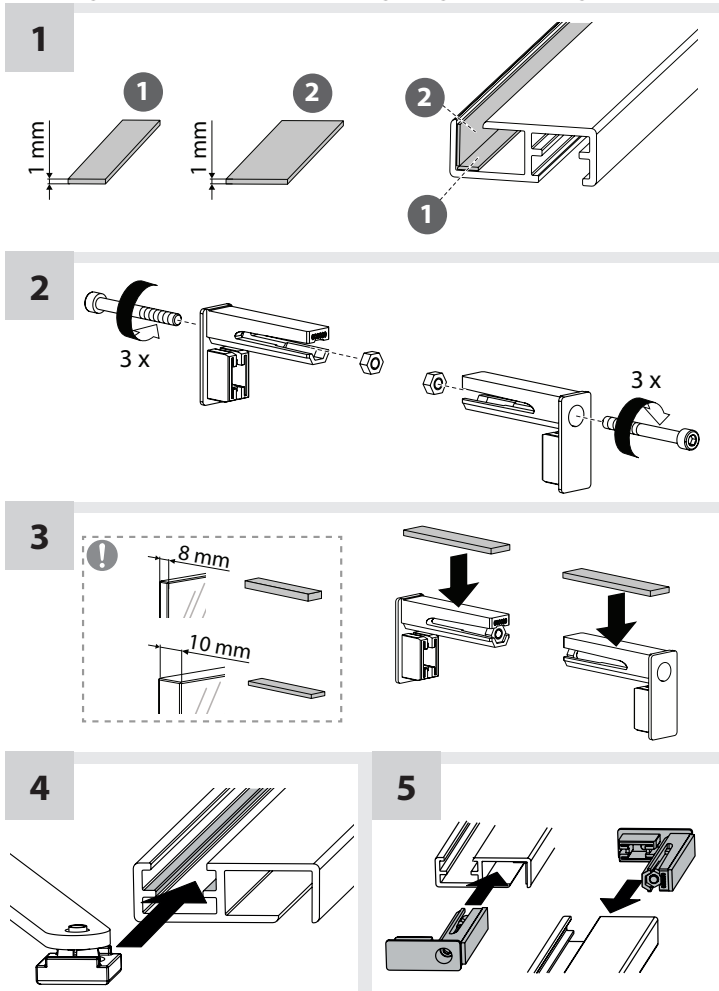

**GEZE GmbH**  
P.O.Box 1363  
71229 Leonberg  
Germany

Tel.: 0049 7152 203-0  
Fax: 0049 7152 203-310  
**www.geze.com**

145579-00

DE Glasgleitschiene Bandseite / EN glass guide rail hinge side

DE Glasgleitschiene Bandgegenseite / EN glass guide rail opposite hinge side